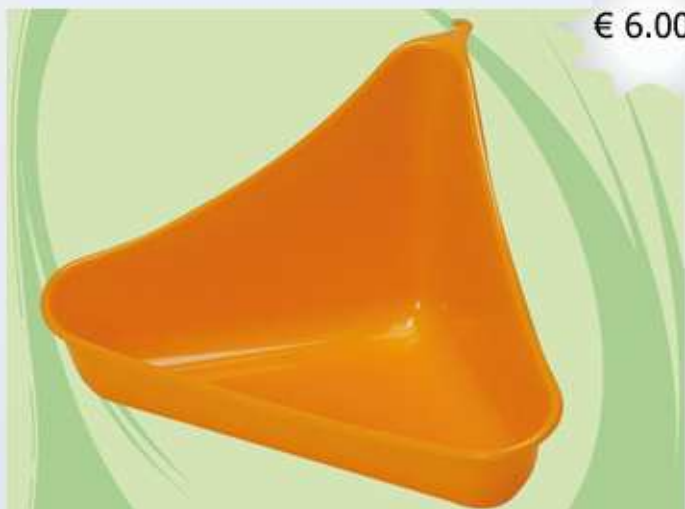

# VOLIERA ACCESSORI PER RODITORI

€ 14.00

**RUOTA IN FERRO**  
art. 40080070

€ 4.00

**RUOTA CON SUPPORTO**  
art. 40135070

€ 12.00

**RUN WHEEL**  
art. 40185070

€ 10.00

**RUN AROUND**  
art. 40186070

€ 6.00

**CORNER**  
art. 40149011