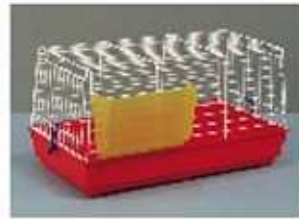

DIMENSIONI  
a cm 28  
b cm 20  
c cm 23

ACCESSORI IN DOTAZIONE E PARTI DI RICAMBIO  
F29 77/G GRIGLIA 102/G

€ 25.00

**ART.378/58-19**  
Bianca fondo colorato

DIMENSIONI	
a	cm 58
b	cm 32
c	cm 30

ACCESSORI IN DOTAZIONE E PARTI DI RICAMBIO