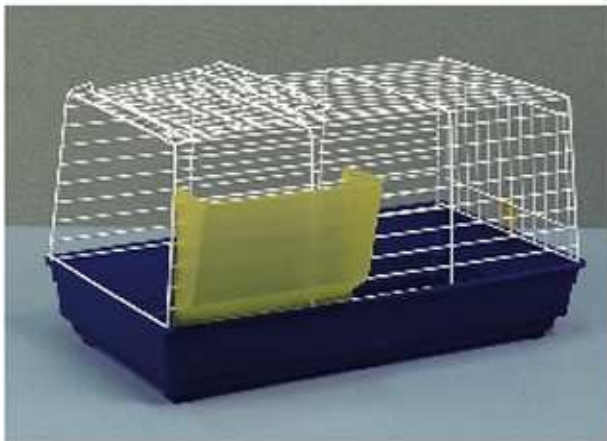

**ART.370-24**  
Bianca fondo e accessori  
colori misti

DIMENSIONI  
a cm 33  
b cm 21  
c cm 33

ACCESSORI IN DOTAZIONE E PARTI DI RICAMBIO  
F33 330/G GRIGLIA 44/G 102/G 416/G

€ 14.00

**ART.373-24**  
Bianca fondo e accessori colori misti

DIMENSIONI  
a cm 28  
b cm 20  
c cm 23

ACCESSORI IN DOTAZIONE E PARTI DI RICAMBIO  
F29 77/G GRIGLIA 102/G

€ 25.00

**ART.378/58-19**  
Bianca fondo colorato

DIMENSIONI	
a	cm 58
b	cm 32
c	cm 30

ACCESSORI IN DOTAZIONE E PARTI DI RICAMBIO