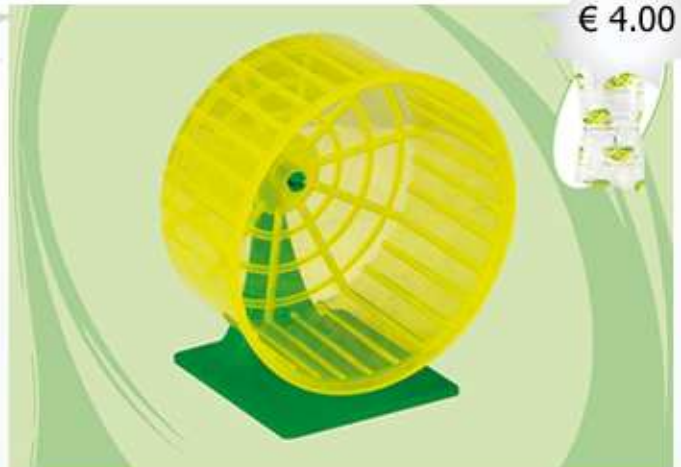

€ 4.00

RUOTA CON SUPPORTO
art. 40135070