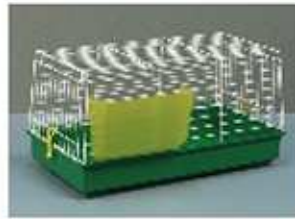

DIMENSIONI  
a cm 28  
b cm 20  
c cm 23

ACCESSORI IN DOTAZIONE E PARTI DI RICAMBIO  
F29 77/G GRIGLIA 102/G

€ 25.00

**ART.378/58-19**  
Bianca fondo colorato

DIMENSIONI	
a	cm 58
b	cm 32
c	cm 30

ACCESSORI IN DOTAZIONE E PARTI DI RICAMBIO