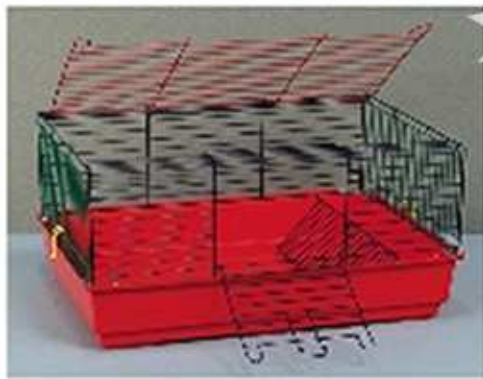

DIMENSIONI  
a cm 28  
b cm 20  
c cm 23

ACCESSORI IN DOTAZIONE E PARTI DI RICAMBIO  
F29 77/G GRIGLIA 102/G

€ 25.00

**ART.378/58-19**  
Bianca fondo colorato

DIMENSIONI	
a	cm 58
b	cm 32
c	cm 30

ACCESSORI IN DOTAZIONE E PARTI DI RICAMBIO